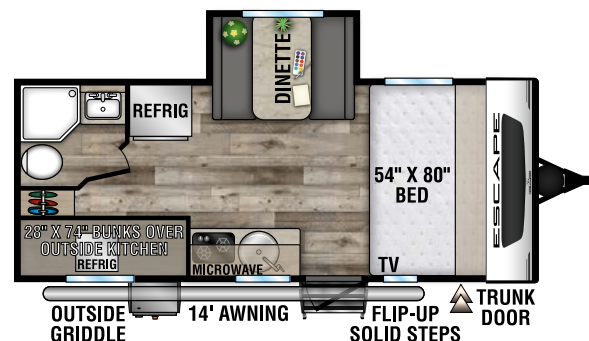

ESCAPE

ULTRA LIGHTWEIGHT TRAVEL TRAILERS

NEW

E18 HATCH UYW - 3,460 | Exterior Length - 22' | Sleeps - 4

E20 HATCH UYW - 3,470 | Exterior Length - 23'10" | Sleeps - 4

E181RB UYW - 3,270 | Exterior Length - 22'1" | Sleeps - 3

E191BHK UYW - 3,470 | Exterior Length - 22'1" | Sleeps - 5

2022 ESCAPE

E201BH UVW - 3,610 | Exterior Length - 23' 9" | Sleeps - 5

E201TB UVW - 3,520 | Exterior Length - 23' 9" | Sleeps - 3

E211RB UVW - 3,840 | Exterior Length - 25' 2" | Sleeps - 4

E231BH UVW - 4,140 | Exterior Length - 27' 3" | Sleeps - 8