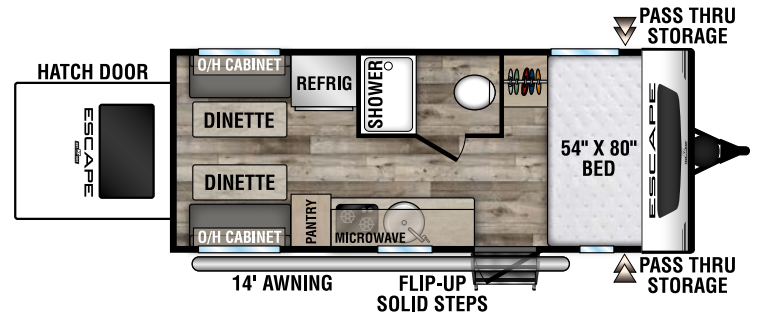

ESCAPE

ULTRA LIGHTWEIGHT TRAVEL TRAILERS

NEW

E18 HATCH UYW - 3,460 | Exterior Length - 22' | Sleeps - 4

E20 HATCH UYW - 3,470 | Exterior Length - 23'10" | Sleeps - 4

E181RB UYW - 3,270 | Exterior Length - 22'1" | Sleeps - 3

E191BHK UYW - 3,470 | Exterior Length - 22'1" | Sleeps - 5

2022 ESCAPE

E201BH UVW - 3,610 | Exterior Length - 23' 9" | Sleeps - 5

E201TB UVW - 3,520 | Exterior Length - 23' 9" | Sleeps - 3

E211RB UVW - 3,840 | Exterior Length - 25' 2" | Sleeps - 4

E231BH UVW - 4,140 | Exterior Length - 27' 3" | Sleeps - 8