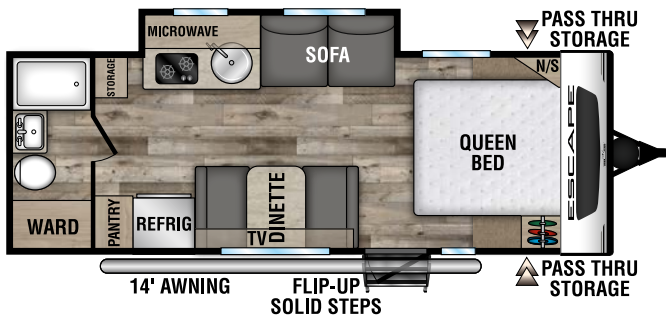

E191BHK UYW - 3,470 | Exterior Length - 22'1" | Sleeps - 5

2022 ESCAPE

E201BH UVW - 3,610 | Exterior Length - 23' 9" | Sleeps - 5

E201TB UVW - 3,520 | Exterior Length - 23' 9" | Sleeps - 3

E211RB UVW - 3,840 | Exterior Length - 25' 2" | Sleeps - 4

E231BH UVW - 4,140 | Exterior Length - 27' 3" | Sleeps - 8