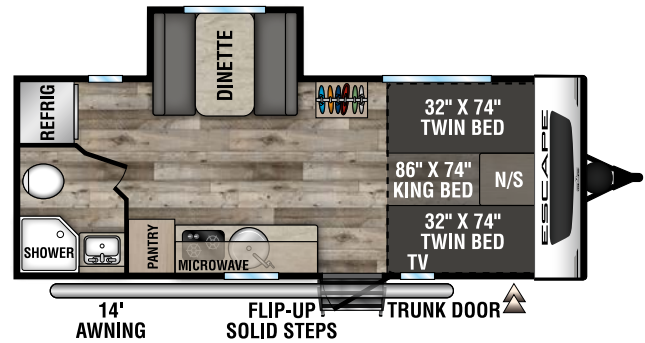

ESCAPE

ULTRA LIGHTWEIGHT TRAVEL TRAILERS

NEW

E18 HATCH UYW - 3,460 | Exterior Length - 22' | Sleeps - 4

E20 HATCH UYW - 3,470 | Exterior Length - 23'10" | Sleeps - 4

E181RB UYW - 3,270 | Exterior Length - 22'1" | Sleeps - 3

E191BHK UYW - 3,470 | Exterior Length - 22'1" | Sleeps - 5

2022 ESCAPE

E201BH UVW - 3,610 | Exterior Length - 23' 9" | Sleeps - 5

E201TB UVW - 3,520 | Exterior Length - 23' 9" | Sleeps - 3

E211RB UVW - 3,840 | Exterior Length - 25' 2" | Sleeps - 4

E231BH UVW - 4,140 | Exterior Length - 27' 3" | Sleeps - 8