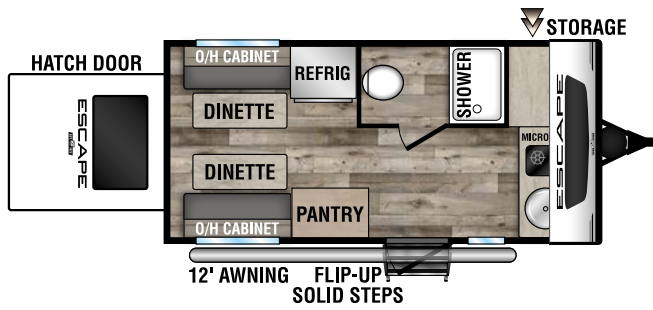

ESCAPE

ULTRA LIGHTWEIGHT TRAVEL TRAILERS

NEW

E18 HATCH UYW - 3,460 | Exterior Length - 22' | Sleeps - 4

E20 HATCH UYW - 3,470 | Exterior Length - 23'10" | Sleeps - 4

E181RB UYW - 3,270 | Exterior Length - 22'1" | Sleeps - 3

E191BHK UYW - 3,470 | Exterior Length - 22'1" | Sleeps - 5

2022 ESCAPE

E201BH UVW - 3,610 | Exterior Length - 23' 9" | Sleeps - 5

E201TB UVW - 3,520 | Exterior Length - 23' 9" | Sleeps - 3

E211RB UVW - 3,840 | Exterior Length - 25' 2" | Sleeps - 4

E231BH UVW - 4,140 | Exterior Length - 27' 3" | Sleeps - 8