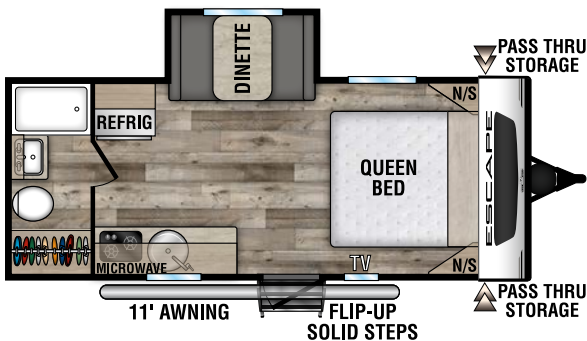

ESCAPE

ULTRA LIGHTWEIGHT TRAVEL TRAILERS

NEW

E18 HATCH UYW - 3,460 | Exterior Length - 22' | Sleeps - 4

E20 HATCH UYW - 3,470 | Exterior Length - 23'10" | Sleeps - 4

E181RB UYW - 3,270 | Exterior Length - 22'1" | Sleeps - 3

E191BHK UYW - 3,470 | Exterior Length - 22'1" | Sleeps - 5

2022 ESCAPE

E201BH UVW - 3,610 | Exterior Length - 23' 9" | Sleeps - 5

E201TB UVW - 3,520 | Exterior Length - 23' 9" | Sleeps - 3

E211RB UVW - 3,840 | Exterior Length - 25' 2" | Sleeps - 4

E231BH UVW - 4,140 | Exterior Length - 27' 3" | Sleeps - 8