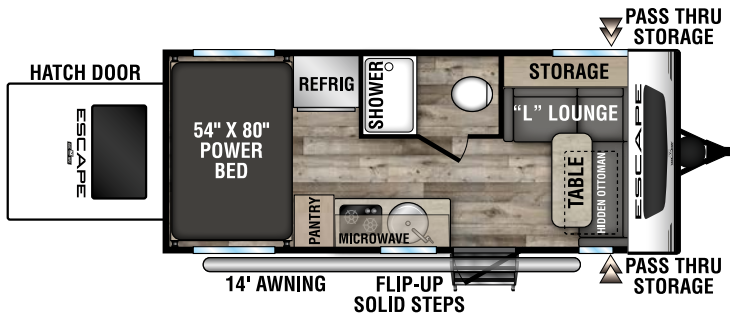

ESCAPE

ULTRA LIGHTWEIGHT TRAVEL TRAILERS

NEW

E18 HATCH UYW - 3,460 | Exterior Length - 22' | Sleeps - 4

E20 HATCH UYW - 3,470 | Exterior Length - 23'10" | Sleeps - 4

E181RB UYW - 3,270 | Exterior Length - 22'1" | Sleeps - 3

E191BHK UYW - 3,470 | Exterior Length - 22'1" | Sleeps - 5

2022 ESCAPE

E201BH UVW - 3,610 | Exterior Length - 23' 9" | Sleeps - 5

E201TB UVW - 3,520 | Exterior Length - 23' 9" | Sleeps - 3

E211RB UVW - 3,840 | Exterior Length - 25' 2" | Sleeps - 4

E231BH UVW - 4,140 | Exterior Length - 27' 3" | Sleeps - 8