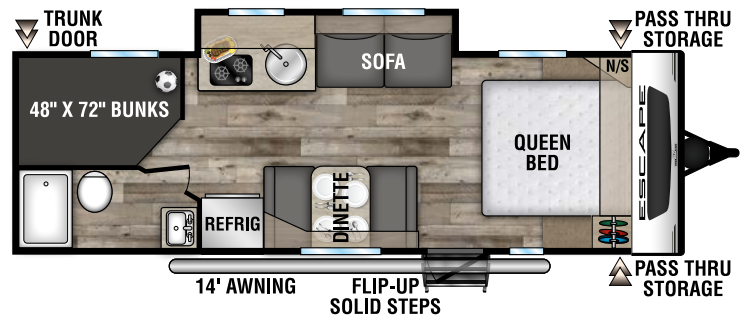

ESCAPE

ULTRA LIGHTWEIGHT TRAVEL TRAILERS

NEW

E18 HATCH UYW - 3,460 | Exterior Length - 22' | Sleeps - 4

E20 HATCH UYW - 3,470 | Exterior Length - 23'10" | Sleeps - 4

E181RB UYW - 3,270 | Exterior Length - 22'1" | Sleeps - 3

E191BHK UYW - 3,470 | Exterior Length - 22'1" | Sleeps - 5

2022 ESCAPE

E201BH UVW - 3,610 | Exterior Length - 23' 9" | Sleeps - 5

E201TB UVW - 3,520 | Exterior Length - 23' 9" | Sleeps - 3

E211RB UVW - 3,840 | Exterior Length - 25' 2" | Sleeps - 4

E231BH UVW - 4,140 | Exterior Length - 27' 3" | Sleeps - 8