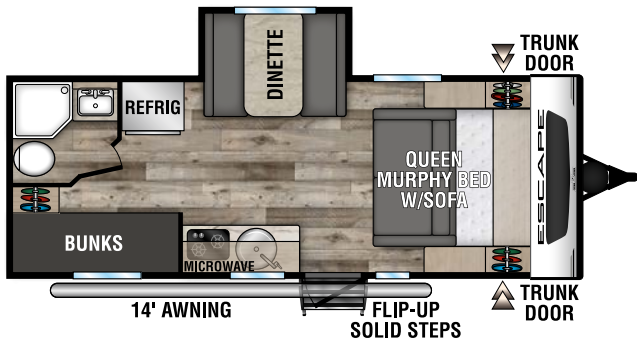

ESCAPE

ULTRA LIGHTWEIGHT TRAVEL TRAILERS

NEW

E18 HATCH UYW - 3,460 | Exterior Length - 22' | Sleeps - 4

E20 HATCH UYW - 3,470 | Exterior Length - 23'10" | Sleeps - 4

E181RB UYW - 3,270 | Exterior Length - 22'1" | Sleeps - 3

E191BHK UYW - 3,470 | Exterior Length - 22'1" | Sleeps - 5

2022 ESCAPE

E201BH UVW - 3,610 | Exterior Length - 23' 9" | Sleeps - 5

E201TB UVW - 3,520 | Exterior Length - 23' 9" | Sleeps - 3

E211RB UVW - 3,840 | Exterior Length - 25' 2" | Sleeps - 4

E231BH UVW - 4,140 | Exterior Length - 27' 3" | Sleeps - 8