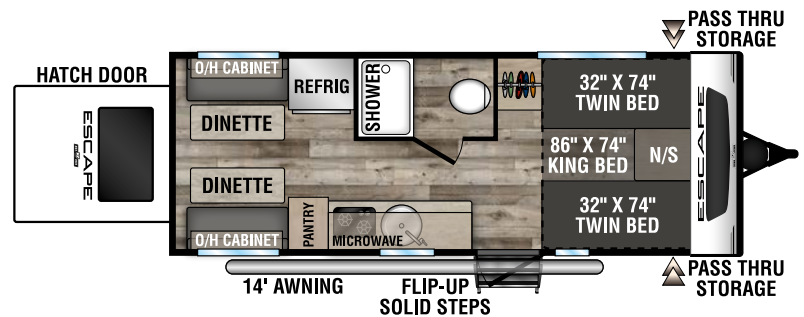

ESCAPE

ULTRA LIGHTWEIGHT TRAVEL TRAILERS

NEW

E18 HATCH UYW - 3,460 | Exterior Length - 22' | Sleeps - 4

E20 HATCH UYW - 3,470 | Exterior Length - 23'10" | Sleeps - 4

E181RB UYW - 3,270 | Exterior Length - 22'1" | Sleeps - 3

E191BHK UYW - 3,470 | Exterior Length - 22'1" | Sleeps - 5

2022 ESCAPE

E201BH UVW - 3,610 | Exterior Length - 23' 9" | Sleeps - 5

E201TB UVW - 3,520 | Exterior Length - 23' 9" | Sleeps - 3

E211RB UVW - 3,840 | Exterior Length - 25' 2" | Sleeps - 4

E231BH UVW - 4,140 | Exterior Length - 27' 3" | Sleeps - 8